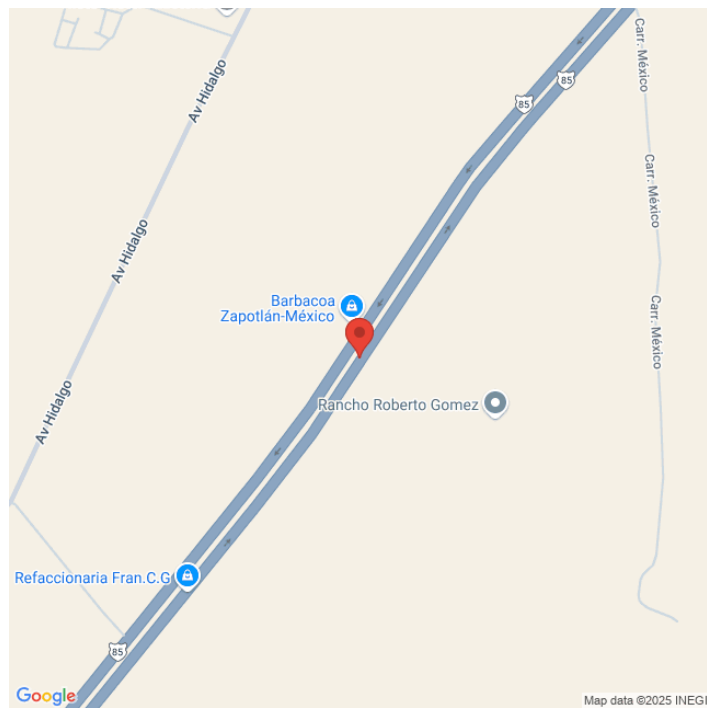

**ALT-HGO-005**   
**Hidalgo**  
**Disponible**

[www.cartelbi.store](http://www.cartelbi.store)

### Ubicación

Fecha de impresión: 28-04-2026 08:41:58 am

**Vista Principal: Carretera México Pachuca-Nueva Central de Abastos**

**Hidalgo | Zapotlán de Juárez | C.P. .**

**Tipo: Piso**

**Medidas: 10 x 9 m (base x altura)**

**Vista: Natural**

**Orientación:**

**Iluminación: No**

**Material: Front**

**Coordenadas: 19.9587888, -98.8639529**

**REFERENCIAS COMERCIALES:** Ubicado en Zapotlán de Juárez, Hidalgo, a minutos del centro municipal, sobre la Autopista México-Pachuca, cerca de la carretera Acayuca-San Pedro Huaquilpan y Av. Hidalgo. Cercana al COBAEH, escuelas, panteón, auditorio municipal, comunidades como Acayuca y San Pedro Huaquilpan, y la nueva Central de Abastos de Zapotlán.