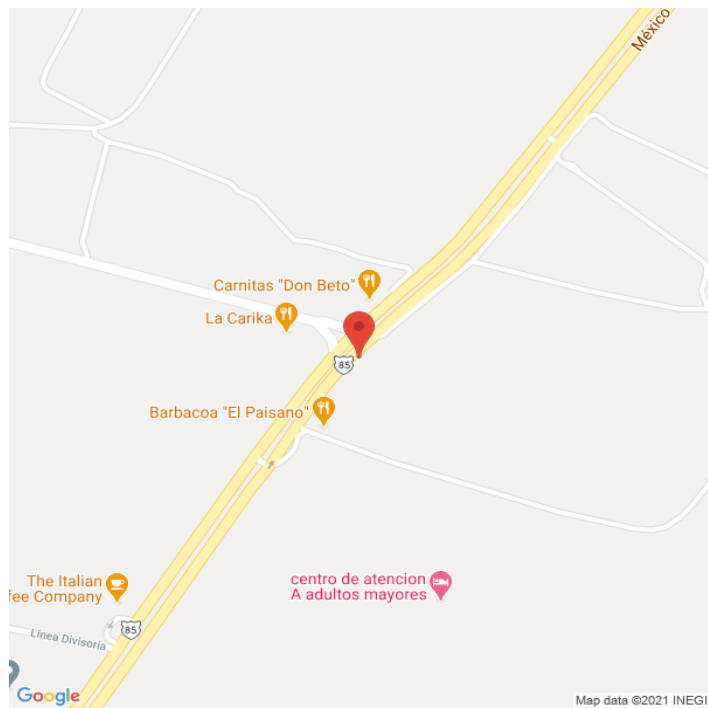

**CBI-HGO-069B**   
**Hidalgo**  
**Disponible**

[www.cartelbi.store](http://www.cartelbi.store)

## Ubicación

Fecha de impresión: 28-04-2026 08:47:13 am

**Vista Principal: Autopista México Pachuca**

**Hidalgo | Zapotlán de Juárez | C.P. 42080**

**Tipo: Unipolar**

**Medidas: 13 x 7.3 m (base x altura)**

**Vista: Cruzada**

**Orientación: Norte**

**Iluminación: No**

**Material: Front**

**Coordenadas: 19.984201, -98.844596**

**REFERENCIAS COMERCIALES: AUTOMOVILISTAS QUE PROVIENEN DE LA CD. DE PACHUCA, AV. REVOLUCION, AV. HIDALGO, EMILIO CARRANZA, AV. DEL TRABAJO. CON DESTINO HACIA TIZAYUCA, CD. DE MEXICO.**