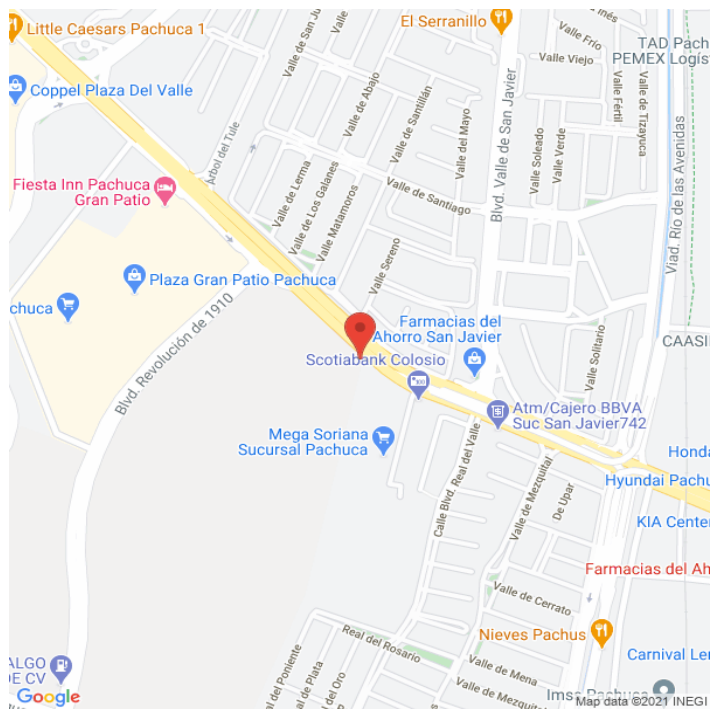

**CBI-HGO-100A**  
**Hidalgo**  
**Disponible**

www.cartelbistore

## Ubicación

Fecha de impresión: 30-04-2026 03:17:41 am

**Vista Principal: Boulevard Luis Donaldo Colosio**

**Hidalgo | Pachuca de Soto | C.P. 42080**

**Tipo: Unipolar**

**Medidas: 13 x 7.3 m (base x altura)**

**Vista: Natural**

**Orientación: Norte**

**Iluminación: No**

**Material: Front**

**Coordenadas: 20.091743, -98.754446**

REFERENCIAS COMERCIALES: AUTOMOVILISTAS QUE PROVIENEN DE BLVD. LUIS DONALDO COLOSIO, BLVD. REVOLUCION Y SE DIRIGEN HACIA VIADCU TO DE LAS AVENIDAS, BLVD. EVERARDO MARQUEZ, AV. LAS PALOMAS, VIA TULANCINGO - PACHUCA, AV. PASEO DEL ALAMO.